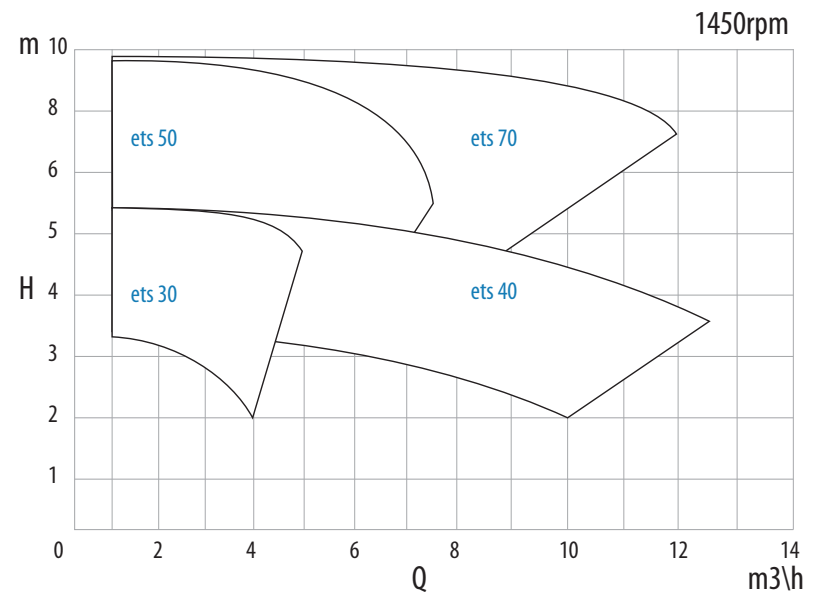

KENNLINIEN

50Hz

60Hz

Unverbindliche Daten beziehen sich auf Wasser bei Raumtemperatur. Zu speziellen Leistungskurven kontaktieren Sie bitte CDR Pompe S.r.l.

www.cdrpompe.it