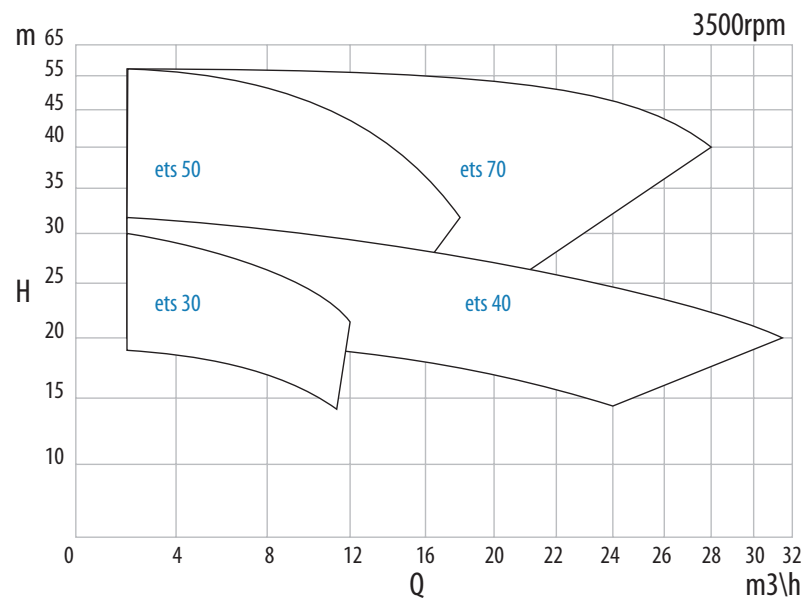

KENNLINIEN

50Hz

60Hz

Unverbindliche Daten beziehen sich auf Wasser bei Raumtemperatur. Zu speziellen Leistungskurven kontaktieren Sie bitte CDR Pompe S.r.l.

www.cdrpompe.it