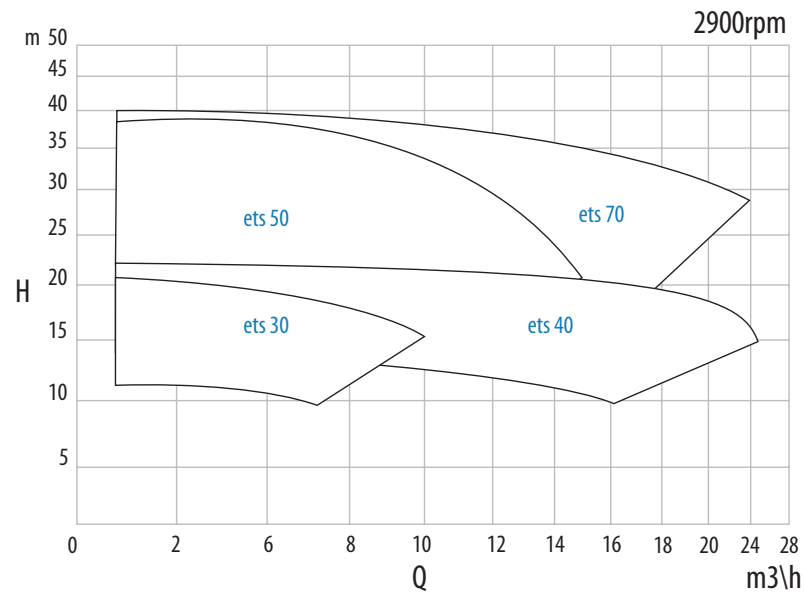

KENNLINIEN

50Hz

60Hz

Unverbindliche Daten beziehen sich auf Wasser bei Raumtemperatur. Zu speziellen Leistungskurven kontaktieren Sie bitte CDR Pompe S.r.l.

www.cdrpompe.it