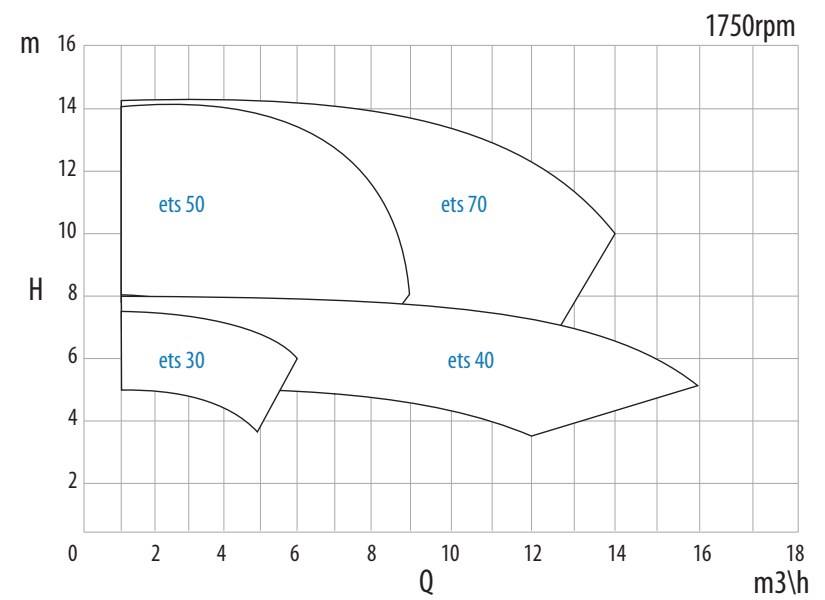

KENNLINIEN

50Hz

60Hz

Unverbindliche Daten beziehen sich auf Wasser bei Raumtemperatur. Zu speziellen Leistungskurven kontaktieren Sie bitte CDR Pompe S.r.l.

www.cdrpompe.it