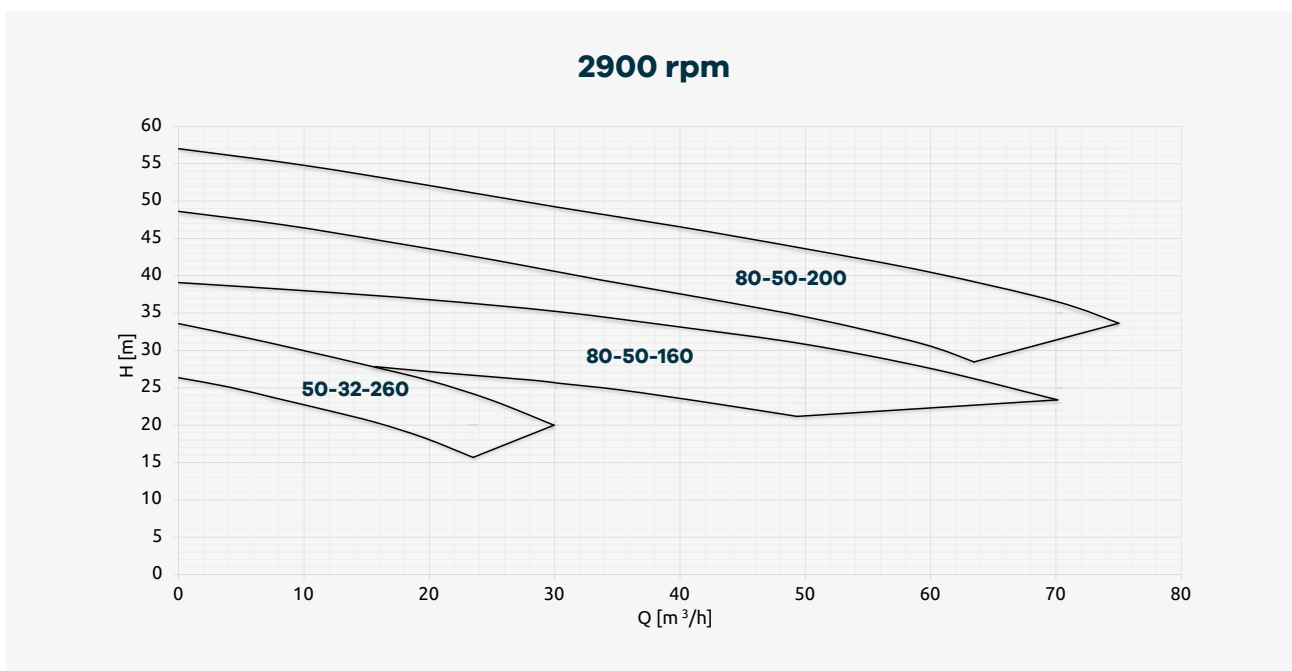

Curve Caratteristiche

50 Hz

I dati non sono vincolanti e si riferiscono a test eseguiti con acqua a temperatura ambiente.
Per specifiche curve di prestazione contattare CDR Pompe S.R.L.

60 Hz