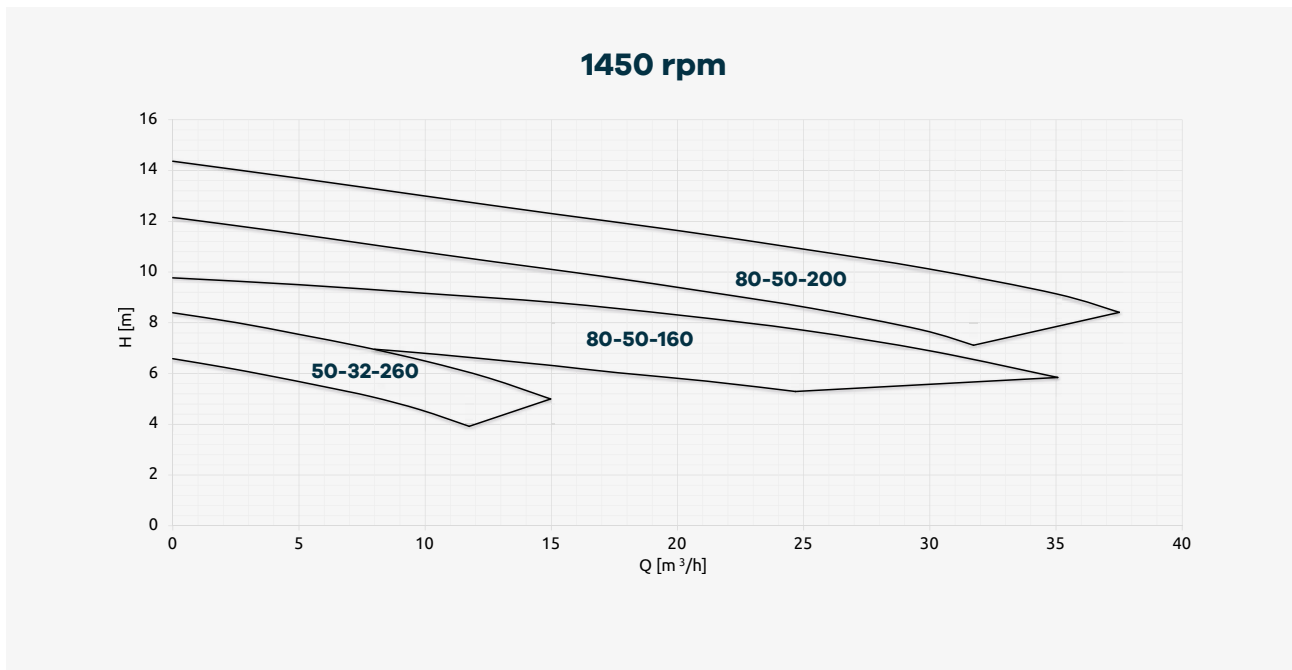

Curve Caratteristiche

50 Hz

I dati non sono vincolanti e si riferiscono a test eseguiti con acqua a temperatura ambiente.
Per specifiche curve di prestazione contattare CDR Pompe S.R.L.

60 Hz