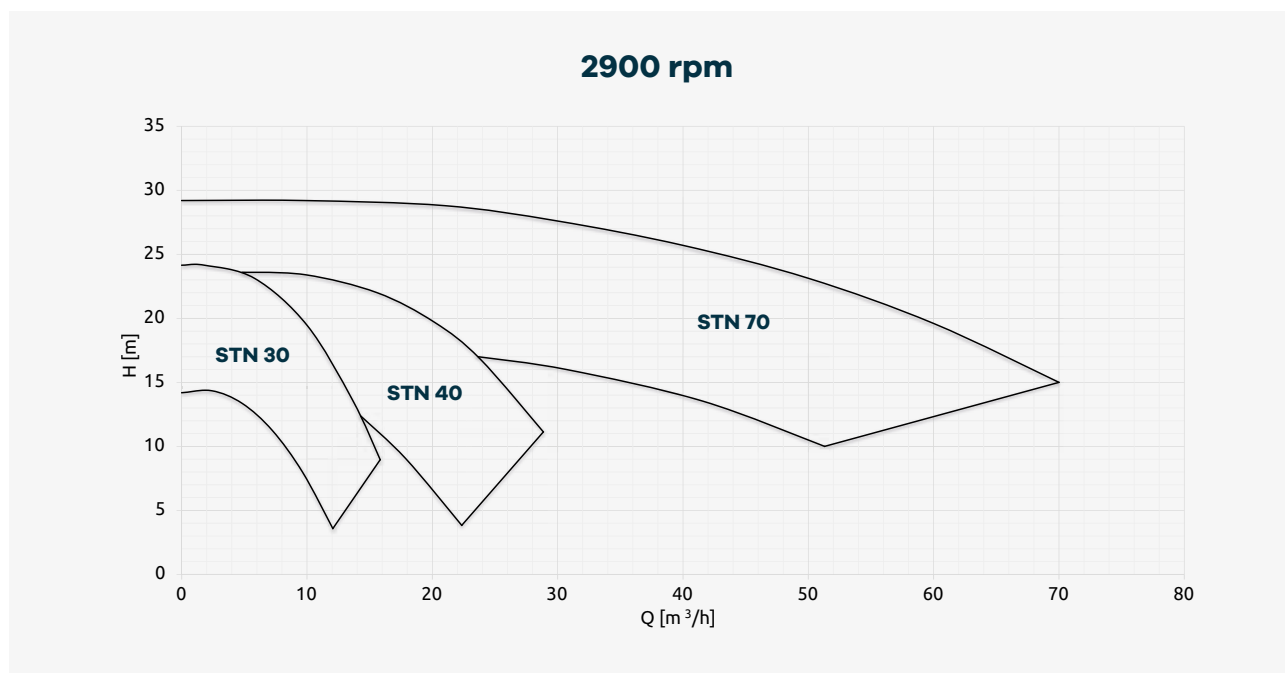

Curve Caratteristiche

50 Hz

I dati non sono vincolanti e si riferiscono a test eseguiti con acqua a temperatura ambiente.
Per specifiche curve di prestazione contattare CDR Pompe S.R.L.

60 Hz