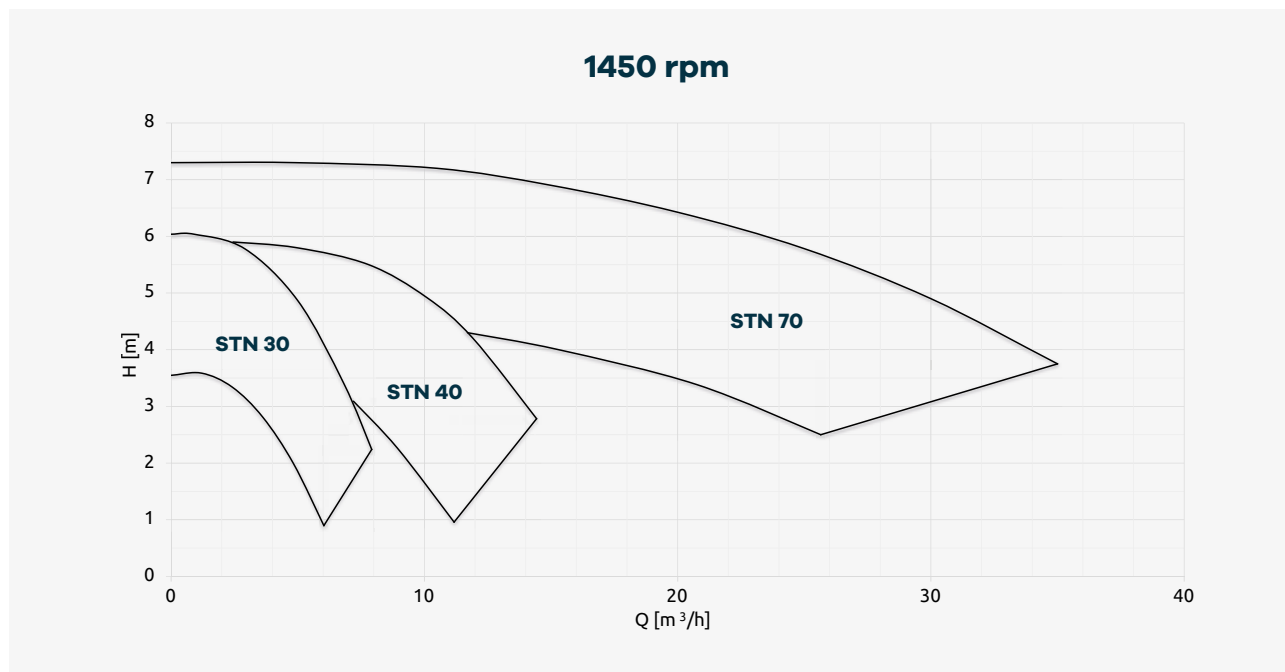

Curve Caratteristiche

50 Hz

I dati non sono vincolanti e si riferiscono a test eseguiti con acqua a temperatura ambiente.
Per specifiche curve di prestazione contattare CDR Pompe S.R.L.

60 Hz