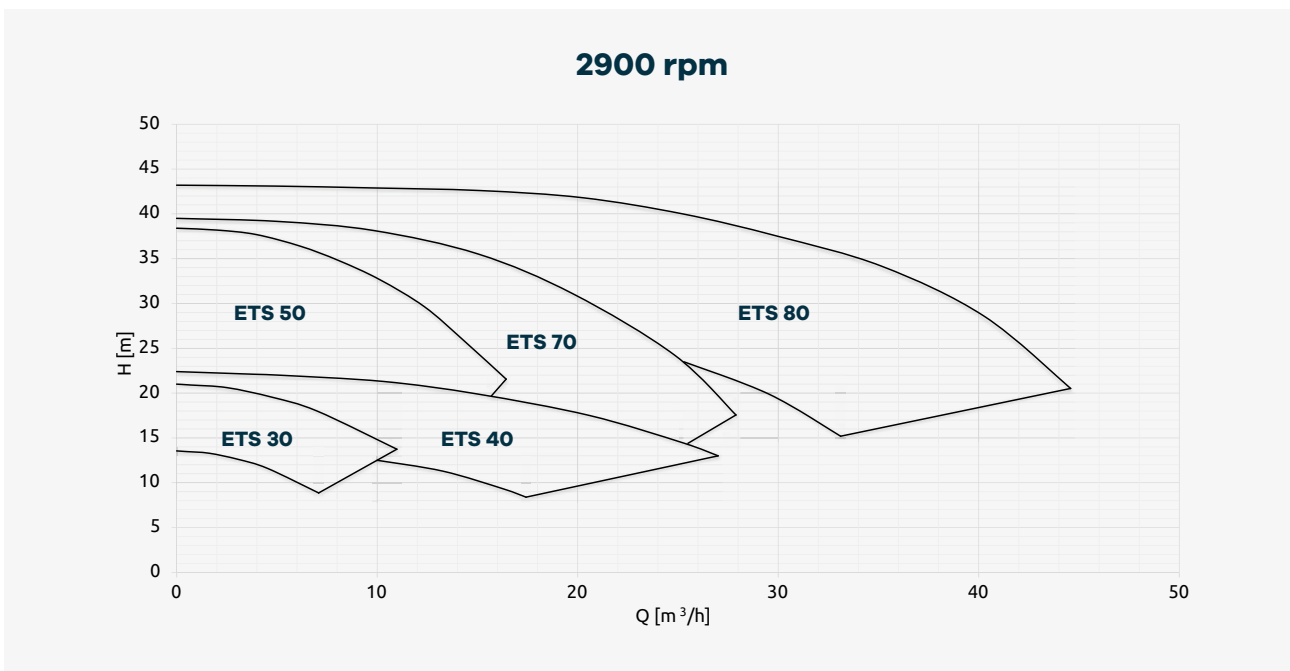

# Curve Caratteristiche

50 Hz

I dati non sono vincolanti e si riferiscono a test eseguiti con acqua a temperatura ambiente.  
Per specifiche curve di prestazione contattare CDR Pompe S.R.L.

## 60 Hz