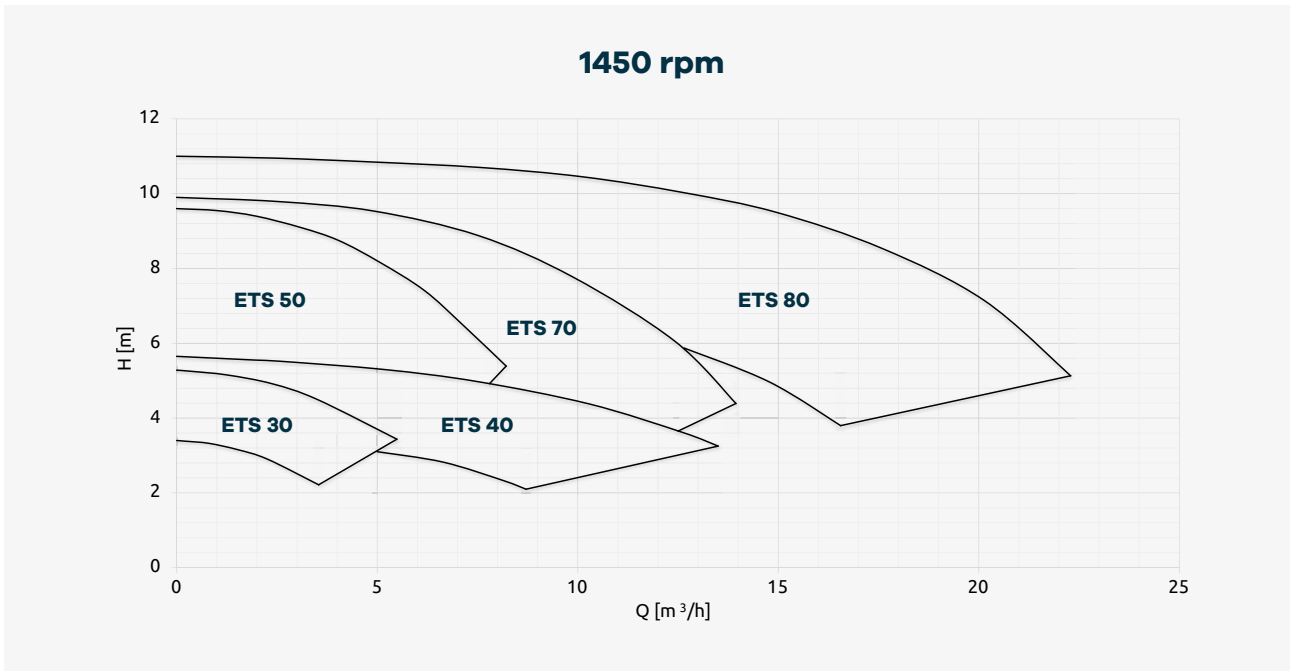

# Curve Caratteristiche

50 Hz

I dati non sono vincolanti e si riferiscono a test eseguiti con acqua a temperatura ambiente.  
Per specifiche curve di prestazione contattare CDR Pompe S.R.L.

## 60 Hz