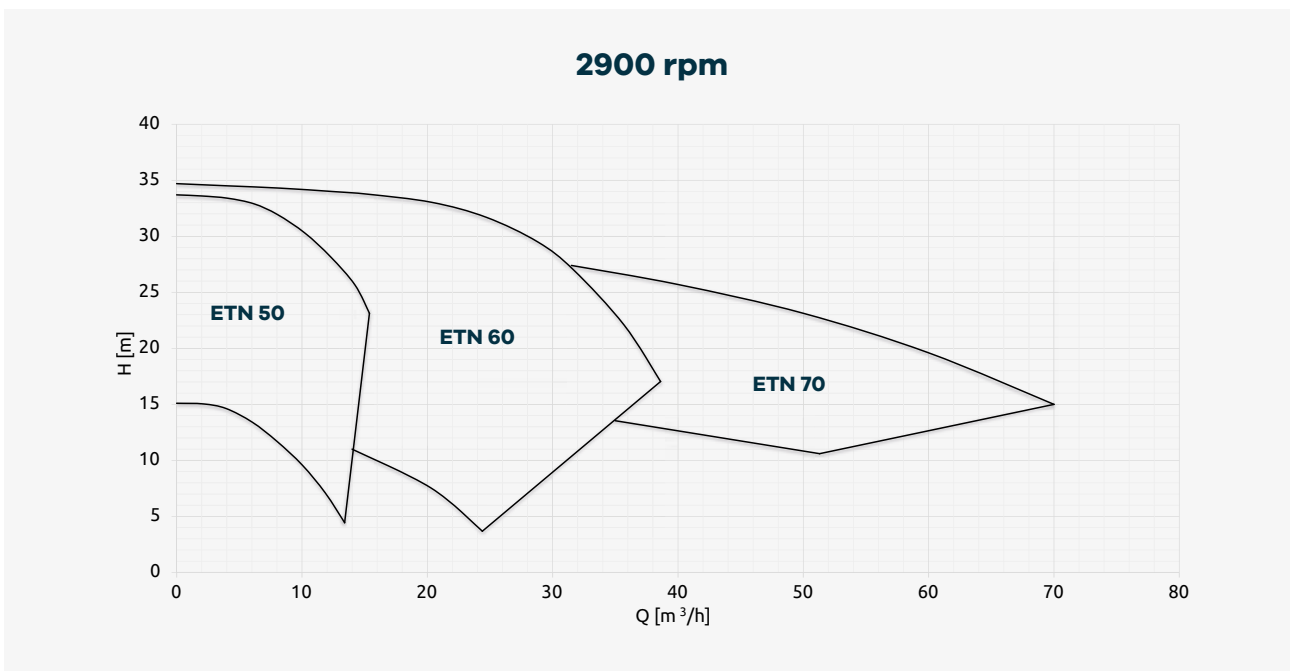

# Curve Caratteristiche

50 Hz

I dati non sono vincolanti e si riferiscono a test eseguiti con acqua a temperatura ambiente.  
Per specifiche curve di prestazione contattare CDR Pompe S.R.L.

## 60 Hz