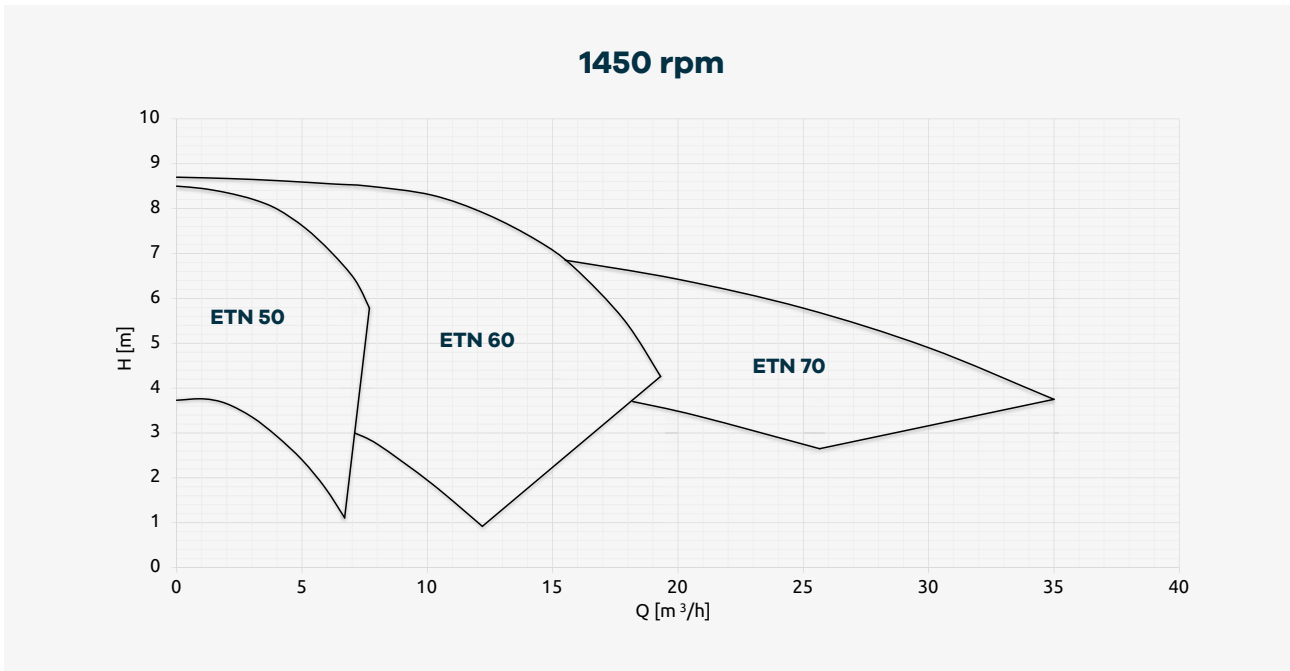

# Curve Caratteristiche

50 Hz

I dati non sono vincolanti e si riferiscono a test eseguiti con acqua a temperatura ambiente.  
Per specifiche curve di prestazione contattare CDR Pompe S.R.L.

## 60 Hz