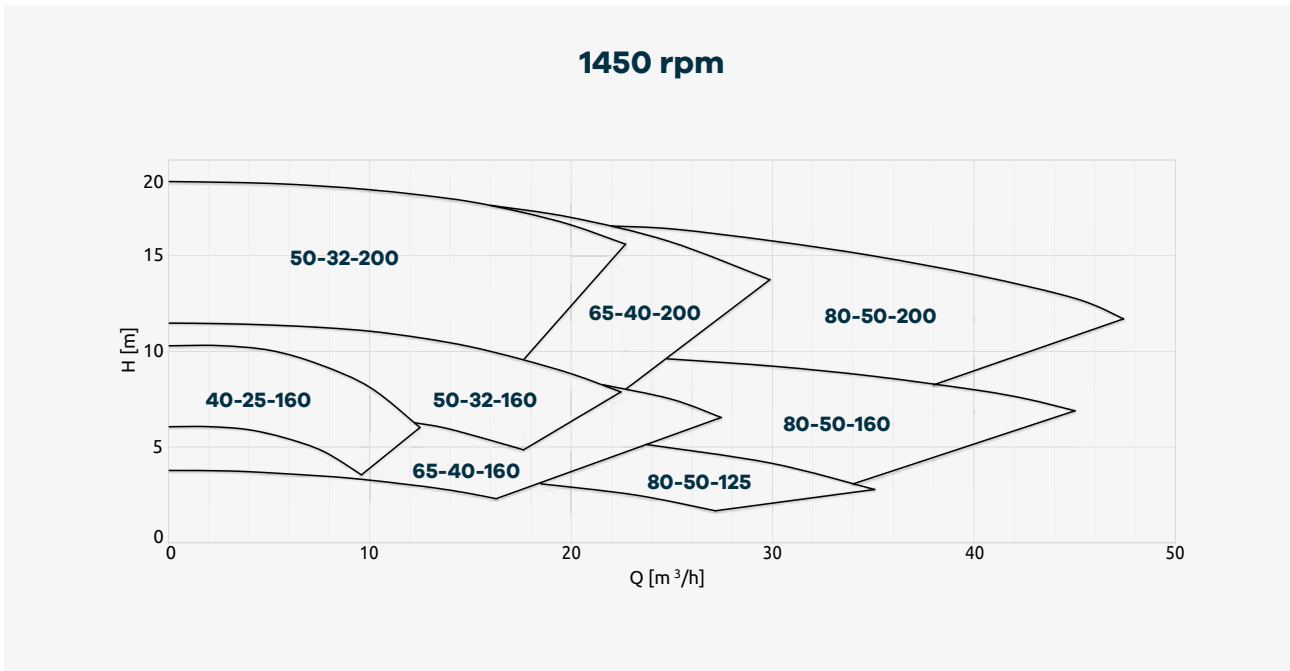

Curve Caratteristiche

50 Hz

I dati non sono vincolanti e si riferiscono a test eseguiti con acqua a temperatura ambiente.
Per specifiche curve di prestazione contattare CDR Pompe S.R.L.

60 Hz