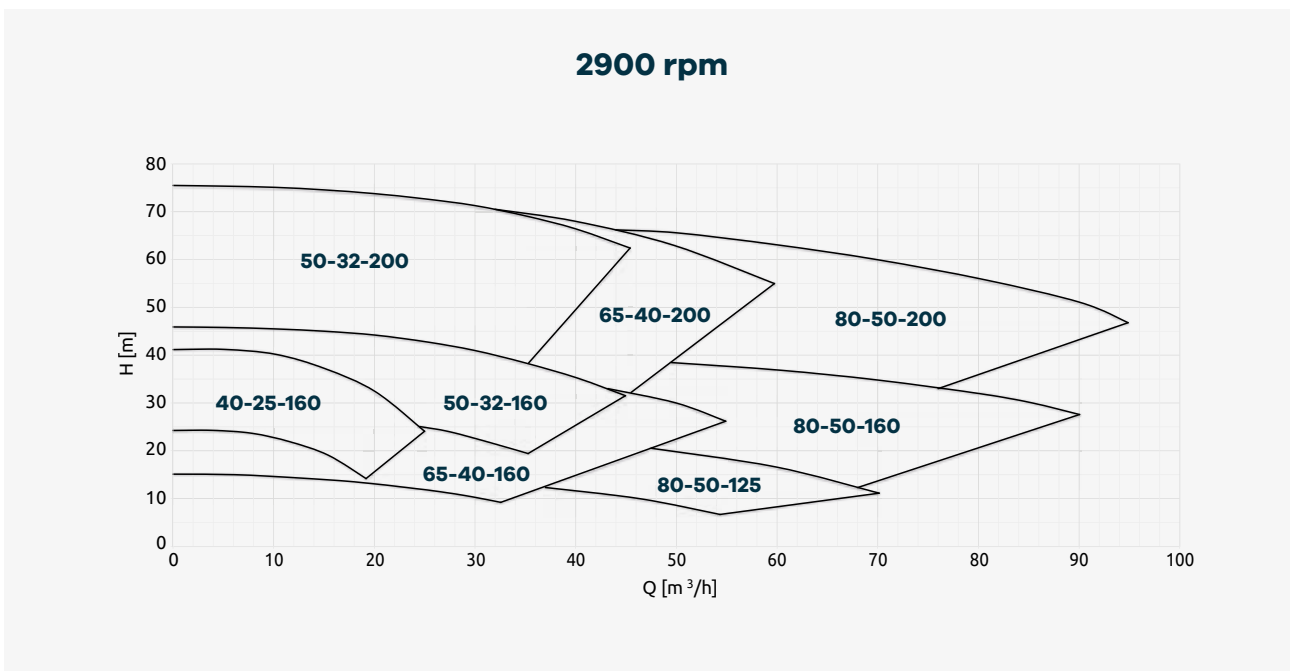

Curve Caratteristiche

50 Hz

I dati non sono vincolanti e si riferiscono a test eseguiti con acqua a temperatura ambiente.
Per specifiche curve di prestazione contattare CDR Pompe S.R.L.

60 Hz